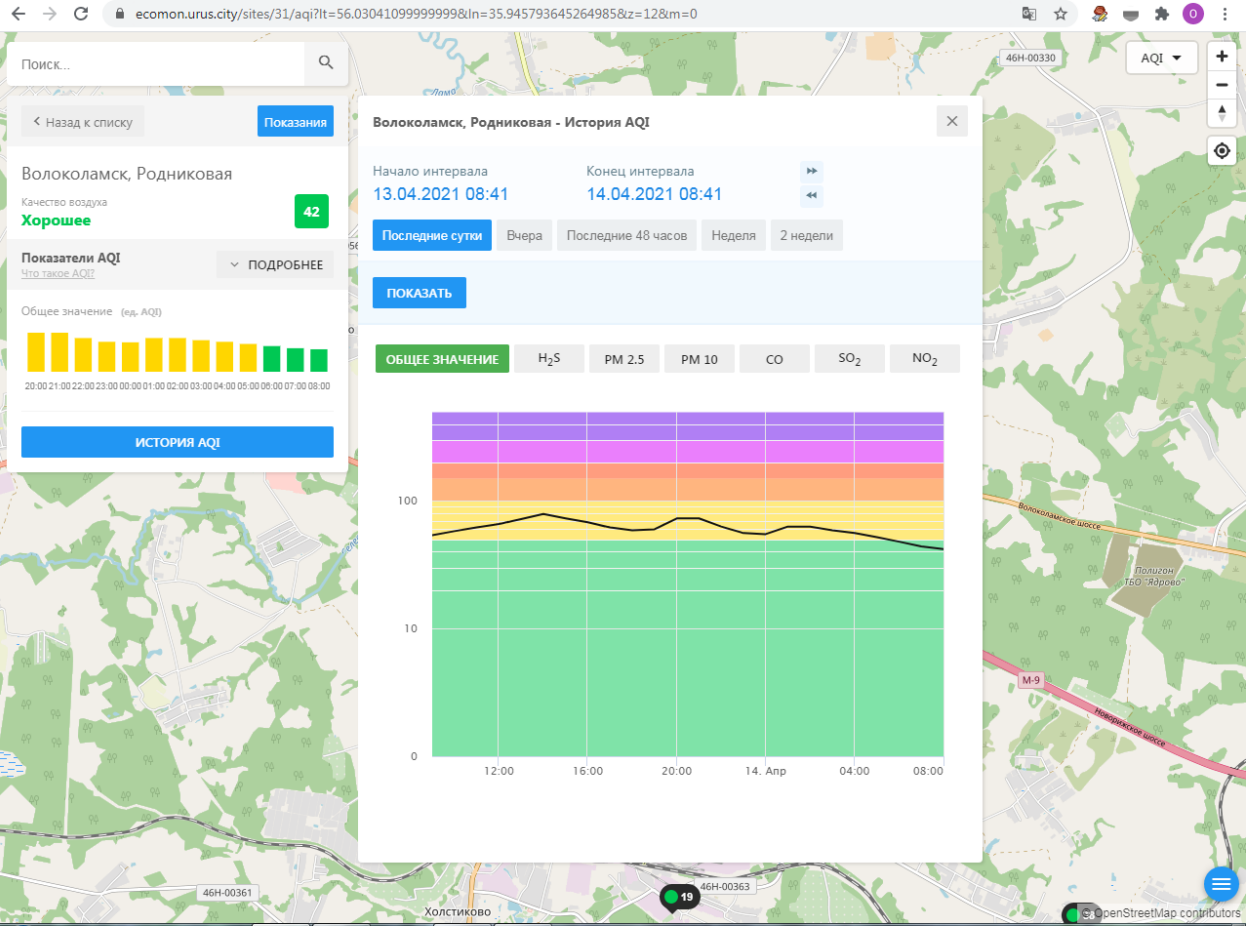

ecomon.urus.city/sites/30/aqi?It=55.985682&ln=35.99363164526517&z=12&m=0

Поиск...

Волоколамск, Нелидово

Качество воздуха **Хорошее** 38

Показатели AQI Что такое AQI? ПОДРОБНЕЕ

Общее значение (ед. AQI)

ИСТОРИЯ AQI

Волоколамск, Нелидово - История AQI

Начало интервала: 13.04.2021 08:38
Конец интервала: 14.04.2021 08:38

Последние сутки | Вчера | Последние 48 часов | Неделя | 2 недели

ПОКАЗАТЬ

ОБЩЕЕ ЗНАЧЕНИЕ | H₂S | PM 2.5 | PM 10 | CO | SO₂ | **NO₂**

Время	Общее значение AQI	NO ₂
12:00	15	10
13:00	15	10
14:00	15	10
15:00	20	15
16:00	25	40
17:00	25	40
18:00	20	30
19:00	15	15
20:00	10	10
21:00	15	40
22:00	10	15
23:00	10	10
00:00	10	10
01:00	10	10
02:00	10	10
03:00	10	10
04:00	10	10
05:00	10	10
06:00	10	10
07:00	10	10
08:00	10	10

© OpenStreetMap contributors

Поиск...

Волоколамск, Родниковая

Качество воздуха **Хорошее** 42

Показатели AQI Что такое AQI

Общее значение (ед. AQI)

ИСТОРИЯ AQI

Волоколамск, Родниковая - История AQI