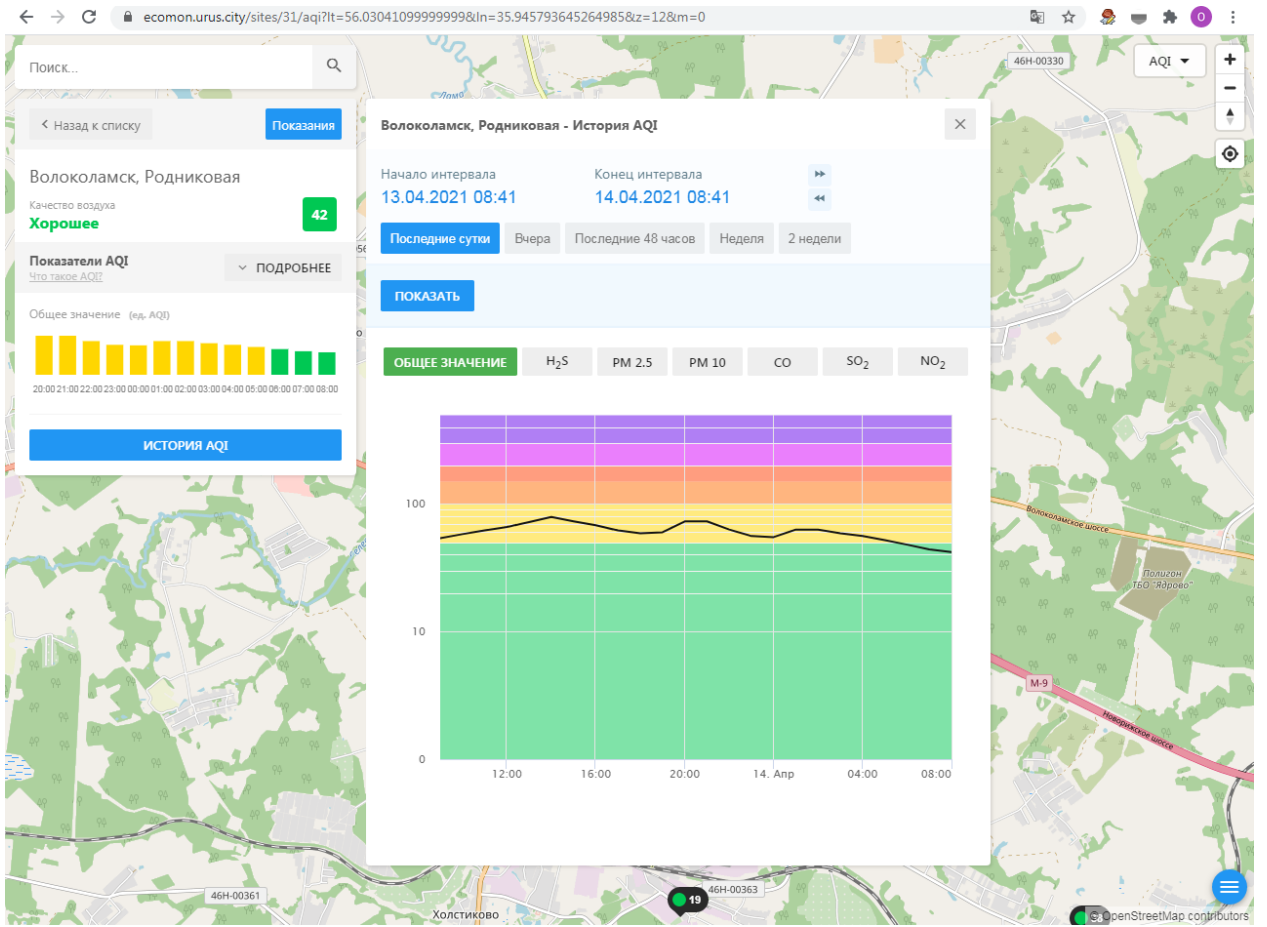

ecomon.urus.city/sites/30/aqi?It=55.985682&ln=35.99363164526517&z=12&m=0

Поиск...

Волоколамск, Нелидово

Качество воздуха **Хорошее** 38

Показатели AQI Что такое AQI? ПОДРОБНЕЕ

Общее значение (ед. AQI)

ИСТОРИЯ AQI

Волоколамск, Нелидово - История AQI

Начало интервала: 13.04.2021 08:38
Конец интервала: 14.04.2021 08:38

Последние сутки | Вчера | Последние 48 часов | Неделя | 2 недели

ПОКАЗАТЬ

ОБЩЕЕ ЗНАЧЕНИЕ | H₂S | PM 2.5 | PM 10 | CO | SO₂ | **NO₂**

Время	Общее значение AQI	NO ₂
12:00	15	10
13:00	15	10
14:00	15	10
15:00	20	15
16:00	25	40
17:00	25	40
18:00	20	30
19:00	15	15
20:00	10	10
21:00	15	40
22:00	10	15
23:00	10	10
00:00	10	10
01:00	10	10
02:00	10	10
03:00	10	10
04:00	10	10
05:00	10	10
06:00	10	10
07:00	10	10
08:00	10	10

© OpenStreetMap contributors

Поиск...

Волоколамск, Родниковая

Качество воздуха **Хорошее** 42

Показатели AQI Что такое AQI

Общее значение (ед. AQI)

ИСТОРИЯ AQI

Волоколамск, Родниковая - История AQI