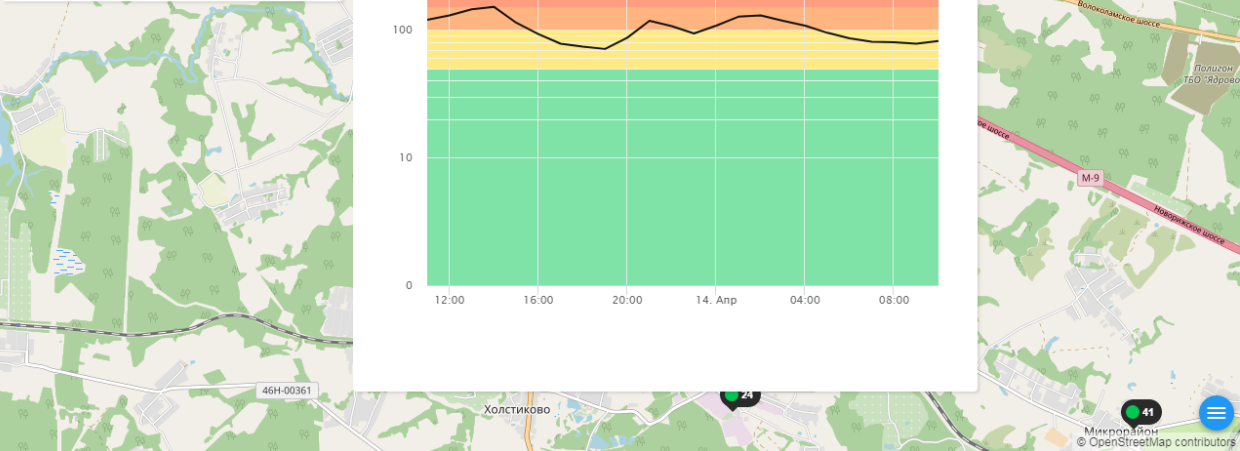

Поиск...

Назад к списку **Показания**

Волоколамск, Хлебозавод
Качество воздуха
Удовлетворительное **82**

Показатели AQI
Что такое AQI? **ПОДРОБНЕЕ**

Общее значение (ед. AQI)

Время	Общее значение (ед. AQI)
22:00	~75
23:00	~75
00:00	~75
01:00	~85
02:00	~75
03:00	~75
04:00	~75
05:00	~75
06:00	~75
07:00	~75
08:00	~75
09:00	~75
10:00	~75

ИСТОРИЯ AQI

Волоколамск, Хлебозавод - История AQI

Начало интервала: **13.04.2021 10:27**   Конец интервала: **14.04.2021 10:27**

Последние сутки   Вчера   Последние 48 часов   Неделя   2 недели

ПОКАЗАТЬ

ОБЩЕЕ ЗНАЧЕНИЕ   H₂S   PM 2.5   PM 10   CO   SO₂   NO₂

Время	Общее значение (ед. AQI)
12:00 (13.04)	~80
16:00 (13.04)	~75
20:00 (13.04)	~80
04:00 (14.04)	~75
08:00 (14.04)	~75